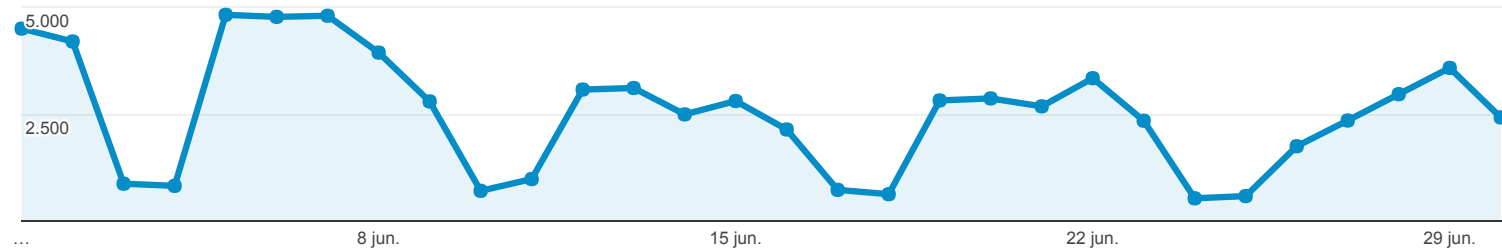

Todos los usuarios
100,00 % Sesiones

1 jun. 2017 - 30 jun. 2017

Visión general

■ Returning Visitor ■ New Visitor

Idioma	Sesiones	% Sesiones
1. es	8.629	51,84 %
2. es-es	5.935	35,66 %
3. en-us	767	4,61 %
4. ca	231	1,39 %
5. en-gb	229	1,38 %
6. es-419	191	1,15 %
7. pt-pt	68	0,41 %
8. ca-es	51	0,31 %
9. fr	48	0,29 %
10. gl	43	0,26 %

1 jun. 2017 - 30 jun. 2017

Todos los usuarios
100,00 % Sesiones

Visión general

Returning Visitor New Visitor

País	Sesiones	% Sesiones
1. Spain	14.773	88,76 %
2. United States	172	1,03 %
3. Portugal	168	1,01 %
4. United Kingdom	145	0,87 %
5. Argentina	115	0,69 %
6. Italy	113	0,68 %
7. Mexico	86	0,52 %
8. Ecuador	85	0,51 %
9. France	84	0,50 %
10. Norway	76	0,46 %

Todos los usuarios
100,00 % Número de visitas a páginas

1 jun. 2017 - 30 jun. 2017

Visión general

● **Número de visitas a páginas**

Número de visitas a páginas
76.602

Número de páginas vistas únicas
52.870