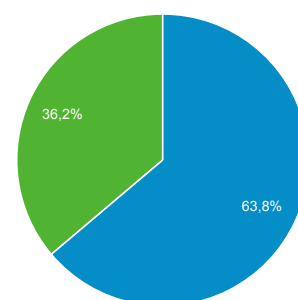

Todos los usuarios
100,00 % Sesiones

1 jun. 2017 - 30 jun. 2017

Visión general

■ Returning Visitor ■ New Visitor

Idioma	Sesiones	% Sesiones
1. es	8.629	51,84 %
2. es-es	5.935	35,66 %
3. en-us	767	4,61 %
4. ca	231	1,39 %
5. en-gb	229	1,38 %
6. es-419	191	1,15 %
7. pt-pt	68	0,41 %
8. ca-es	51	0,31 %
9. fr	48	0,29 %
10. gl	43	0,26 %

1 jun. 2017 - 30 jun. 2017

Todos los usuarios
100,00 % Sesiones

Visión general

Returning Visitor New Visitor

País	Sesiones	% Sesiones
1. Spain	14.773	88,76 %
2. United States	172	1,03 %
3. Portugal	168	1,01 %
4. United Kingdom	145	0,87 %
5. Argentina	115	0,69 %
6. Italy	113	0,68 %
7. Mexico	86	0,52 %
8. Ecuador	85	0,51 %
9. France	84	0,50 %
10. Norway	76	0,46 %

Todos los usuarios
100,00 % Número de visitas a páginas

1 jun. 2017 - 30 jun. 2017

Visión general

● **Número de visitas a páginas**

Número de visitas a páginas
76.602

Número de páginas vistas únicas
52.870