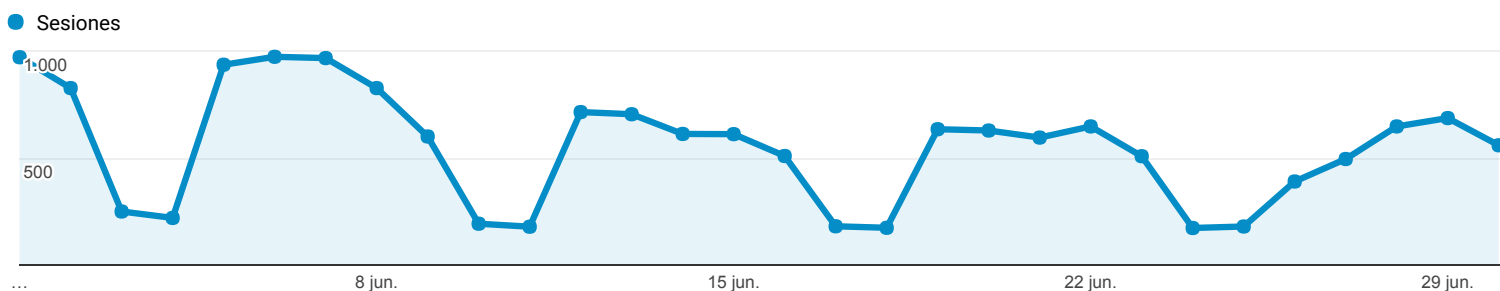

Todos los usuarios
100,00 % Sesiones

1 jun. 2017 - 30 jun. 2017

Visión general

■ Returning Visitor ■ New Visitor

Idioma	Sesiones	% Sesiones
1. es	8.629	51,84 %
2. es-es	5.935	35,66 %
3. en-us	767	4,61 %
4. ca	231	1,39 %
5. en-gb	229	1,38 %
6. es-419	191	1,15 %
7. pt-pt	68	0,41 %
8. ca-es	51	0,31 %
9. fr	48	0,29 %
10. gl	43	0,26 %

1 jun. 2017 - 30 jun. 2017

Todos los usuarios
100,00 % Sesiones

Visión general

Returning Visitor New Visitor

País	Sesiones	% Sesiones
1. Spain	14.773	88,76 %
2. United States	172	1,03 %
3. Portugal	168	1,01 %
4. United Kingdom	145	0,87 %
5. Argentina	115	0,69 %
6. Italy	113	0,68 %
7. Mexico	86	0,52 %
8. Ecuador	85	0,51 %
9. France	84	0,50 %
10. Norway	76	0,46 %

Todos los usuarios
100,00 % Número de visitas a páginas

1 jun. 2017 - 30 jun. 2017

Visión general

● **Número de visitas a páginas**

Número de visitas a páginas
76.602

Número de páginas vistas únicas
52.870