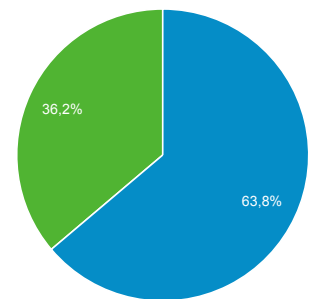

Todos los usuarios
100,00 % Sesiones

1 jun. 2017 - 30 jun. 2017

Visión general

■ Returning Visitor ■ New Visitor

Idioma	Sesiones	% Sesiones
1. es	8.629	51,84 %
2. es-es	5.935	35,66 %
3. en-us	767	4,61 %
4. ca	231	1,39 %
5. en-gb	229	1,38 %
6. es-419	191	1,15 %
7. pt-pt	68	0,41 %
8. ca-es	51	0,31 %
9. fr	48	0,29 %
10. gl	43	0,26 %

1 jun. 2017 - 30 jun. 2017

Todos los usuarios
100,00 % Sesiones

Visión general

Returning Visitor New Visitor

País	Sesiones	% Sesiones
1. Spain	14.773	88,76 %
2. United States	172	1,03 %
3. Portugal	168	1,01 %
4. United Kingdom	145	0,87 %
5. Argentina	115	0,69 %
6. Italy	113	0,68 %
7. Mexico	86	0,52 %
8. Ecuador	85	0,51 %
9. France	84	0,50 %
10. Norway	76	0,46 %

Todos los usuarios
100,00 % Número de visitas a páginas

1 jun. 2017 - 30 jun. 2017

Visión general

● **Número de visitas a páginas**

Número de visitas a páginas
76.602

Número de páginas vistas únicas
52.870