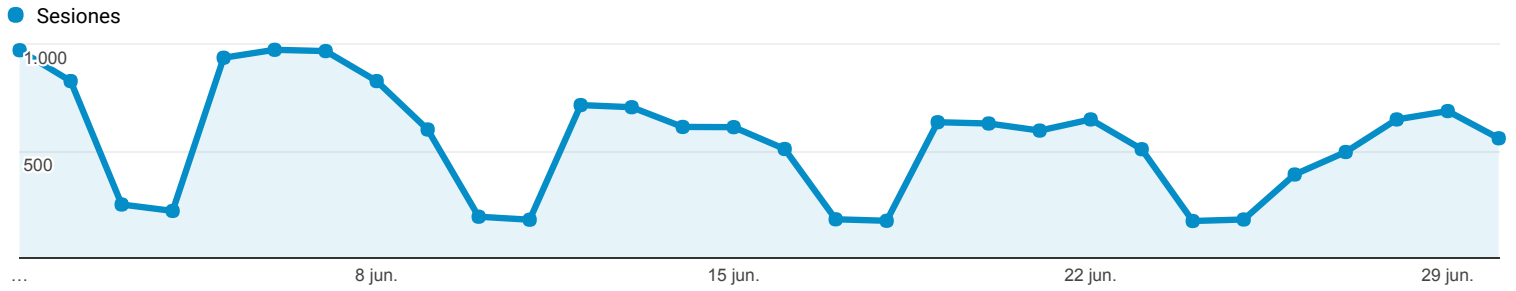

Todos los usuarios
100,00 % Sesiones

1 jun. 2017 - 30 jun. 2017

Visión general

■ Returning Visitor ■ New Visitor

Idioma	Sesiones	% Sesiones
1. es	8.629	51,84 %
2. es-es	5.935	35,66 %
3. en-us	767	4,61 %
4. ca	231	1,39 %
5. en-gb	229	1,38 %
6. es-419	191	1,15 %
7. pt-pt	68	0,41 %
8. ca-es	51	0,31 %
9. fr	48	0,29 %
10. gl	43	0,26 %

1 jun. 2017 - 30 jun. 2017

Todos los usuarios
100,00 % Sesiones

Visión general

Returning Visitor New Visitor

País	Sesiones	% Sesiones
1. Spain	14.773	88,76 %
2. United States	172	1,03 %
3. Portugal	168	1,01 %
4. United Kingdom	145	0,87 %
5. Argentina	115	0,69 %
6. Italy	113	0,68 %
7. Mexico	86	0,52 %
8. Ecuador	85	0,51 %
9. France	84	0,50 %
10. Norway	76	0,46 %

Todos los usuarios
100,00 % Número de visitas a páginas

1 jun. 2017 - 30 jun. 2017

Visión general

● **Número de visitas a páginas**

Número de visitas a páginas
76.602

Número de páginas vistas únicas
52.870