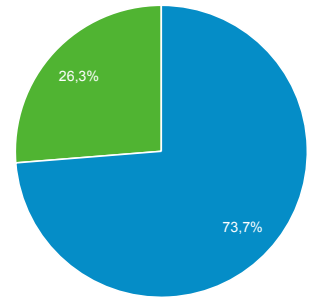

Número de visitas a páginas
56.522

Páginas/sesión
3,04

Duración media de la sesión
00:02:27

Porcentaje de rebote
44,99 %

■ New Visitor ■ Returning Visitor

Ciudad	Usuarios	% Usuarios
1. (not set)	1.970	20,14 %
2. Madrid	1.359	13,89 %
3. Barcelona	510	5,21 %
4. Vigo	342	3,50 %
5. Seville	327	3,34 %
6. Valencia	307	3,14 %
7. Palma	290	2,96 %
8. Santa Cruz de Tenerife	207	2,12 %
9. A Coruna	174	1,78 %
10. Santander	160	1,64 %

Visión general de la audiencia

Todos los usuarios
 100,00 % Usuarios

1 mar. 2020 - 31 mar. 2020

Visión general

Usuarios 9.145	Usuarios nuevos 7.473	Sesiones 18.568
Número de sesiones por usuario 2,03	Número de visitas a páginas 56.522	Páginas/sesión 3,04
Duración media de la sesión 00:02:27	Porcentaje de rebote 44,99 %	

■ New Visitor ■ Returning Visitor

Navegador	Usuarios	% Usuarios
1. Chrome	6.059	66,02 %
2. Safari	1.151	12,54 %
3. Firefox	938	10,22 %
4. Internet Explorer	379	4,13 %
5. Edge	264	2,88 %
6. Samsung Internet	183	1,99 %
7. Opera	64	0,70 %
8. Android Webview	60	0,65 %
9. YaBrowser	32	0,35 %
10. Safari (in-app)	17	0,19 %