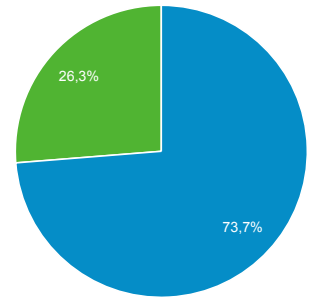

■ New Visitor ■ Returning Visitor

Navegador	Usuarios	% Usuarios
1. Chrome	6.059	66,02 %
2. Safari	1.151	12,54 %
3. Firefox	938	10,22 %
4. Internet Explorer	379	4,13 %
5. Edge	264	2,88 %
6. Samsung Internet	183	1,99 %
7. Opera	64	0,70 %
8. Android Webview	60	0,65 %
9. YaBrowser	32	0,35 %
10. Safari (in-app)	17	0,19 %

Visión general de la audiencia

Todos los usuarios
 100,00 % Usuarios

1 mar. 2020 - 31 mar. 2020

Visión general

Usuarios 9.145	Usuarios nuevos 7.473	Sesiones 18.568
Número de sesiones por usuario 2,03	Número de visitas a páginas 56.522	Páginas/sesión 3,04
Duración media de la sesión 00:02:27	Porcentaje de rebote 44,99 %	

■ New Visitor ■ Returning Visitor

Sistema operativo	Usuarios	% Usuarios
1. Windows	4.752	51,75 %
2. Android	2.672	29,10 %
3. iOS	866	9,43 %
4. Macintosh	756	8,23 %
5. Linux	103	1,12 %
6. (not set)	16	0,17 %
7. Chrome OS	15	0,16 %
8. Tizen	3	0,03 %