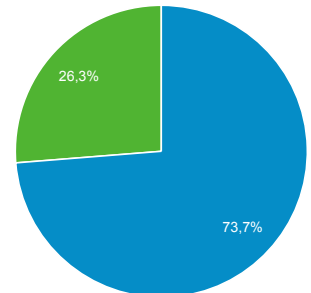

Título de la página	Número de visitas a páginas	% Número de visitas a páginas
1. Convocatorias Personal Laboral - Instituto Español de Oceanografía	19.105	33,80 %
2. Home - Instituto Español de Oceanografía	4.950	8,76 %
3. Localizador de Buques - Instituto Español de Oceanografía	4.940	8,74 %
4. Trabaja con nosotros - Instituto Español de Oceanografía	4.327	7,66 %
5. Oferta de empleo Personal Funcionario - Instituto Español de Oceanografía	3.748	6,63 %
6. Cartografía - Instituto Español de Oceanografía	2.221	3,93 %
7. Personal - Instituto Español de Oceanografía	1.614	2,86 %
8. Noticias IEO - Instituto Español de Oceanografía	1.228	2,17 %
9. Concurso/Convocatoria personal Laboral Fijo - Instituto Español de Oceanografía	1.034	1,83 %
10. Flota - Instituto Español de Oceanografía	872	1,54 %

Visión general de la audiencia

Todos los usuarios
100,00 % Usuarios

1 mar. 2020 - 31 mar. 2020

Visión general

■ New Visitor ■ Returning Visitor

País	Usuarios	% Usuarios
1. Spain	7.043	76,95 %
2. United States	300	3,28 %
3. Argentina	221	2,41 %
4. Mexico	198	2,16 %
5. Russia	125	1,37 %
6. Colombia	101	1,10 %
7. Chile	90	0,98 %
8. United Kingdom	79	0,86 %
9. France	77	0,84 %
10. Germany	75	0,82 %

Visión general de la audiencia

Todos los usuarios
 100,00 % Usuarios

1 mar. 2020 - 31 mar. 2020

Visión general

Usuarios
9.145

Usuarios nuevos
7.473

Sesiones
18.568

Número de sesiones por usuario
2,03

Número de visitas a páginas
56.522

Páginas/sesión
3,04

Duración media de la sesión
00:02:27

Porcentaje de rebote
44,99 %

■ New Visitor ■ Returning Visitor

Ciudad	Usuarios	% Usuarios
1. (not set)	1.970	20,14 %
2. Madrid	1.359	13,89 %
3. Barcelona	510	5,21 %
4. Vigo	342	3,50 %
5. Seville	327	3,34 %
6. Valencia	307	3,14 %
7. Palma	290	2,96 %
8. Santa Cruz de Tenerife	207	2,12 %
9. A Coruna	174	1,78 %
10. Santander	160	1,64 %