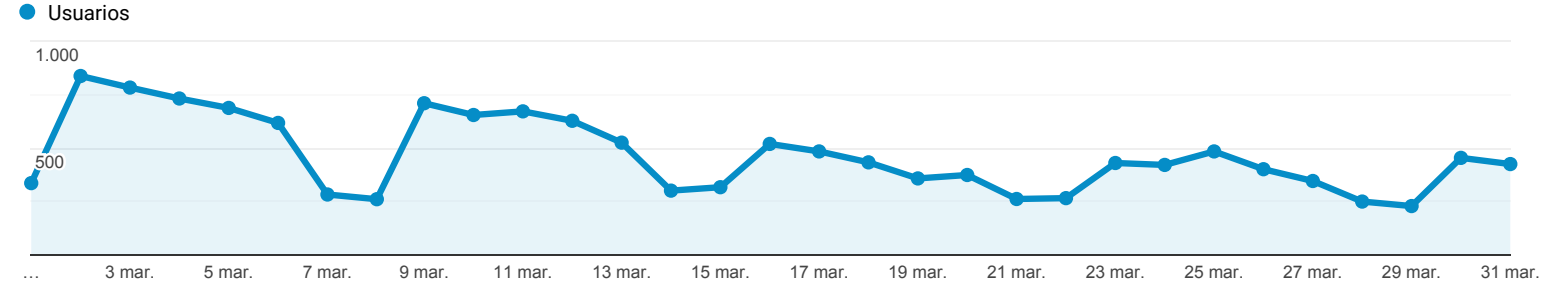

Visión general de la audiencia

Todos los usuarios
 100,00 % Usuarios

1 mar. 2020 - 31 mar. 2020

Visión general

Usuarios 9.145	Usuarios nuevos 7.473	Sesiones 18.568
Número de sesiones por usuario 2,03	Número de visitas a páginas 56.522	Páginas/sesión 3,04
Duración media de la sesión 00:02:27	Porcentaje de rebote 44,99 %	

■ New Visitor ■ Returning Visitor

Proveedor de servicios	Usuarios	% Usuarios
1. (not set)	9.145	100,00 %

Visión general de la audiencia

Todos los usuarios
 100,00 % Usuarios

1 mar. 2020 - 31 mar. 2020

Visión general

Usuarios 9.145	Usuarios nuevos 7.473	Sesiones 18.568
Número de sesiones por usuario 2,03	Número de visitas a páginas 56.522	Páginas/sesión 3,04
Duración media de la sesión 00:02:27	Porcentaje de rebote 44,99 %	

■ New Visitor ■ Returning Visitor

Sistema operativo	Usuarios	% Usuarios
1. Android	2.672	75,10 %
2. iOS	866	24,34 %
3. Windows	17	0,48 %
4. Tizen	3	0,08 %

Visión general de la audiencia

Todos los usuarios
 100,00 % Usuarios