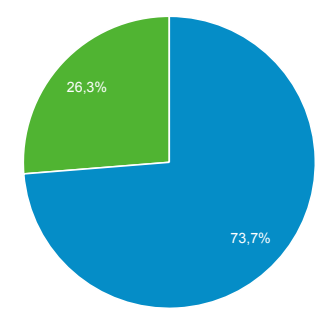

■ New Visitor ■ Returning Visitor

Sistema operativo	Usuarios	% Usuarios
1. Windows	4.752	51,75 %
2. Android	2.672	29,10 %
3. iOS	866	9,43 %
4. Macintosh	756	8,23 %
5. Linux	103	1,12 %
6. (not set)	16	0,17 %
7. Chrome OS	15	0,16 %
8. Tizen	3	0,03 %

Visión general de la audiencia

Todos los usuarios
 100,00 % Usuarios

1 mar. 2020 - 31 mar. 2020

Visión general

Usuarios 9.145	Usuarios nuevos 7.473	Sesiones 18.568
Número de sesiones por usuario 2,03	Número de visitas a páginas 56.522	Páginas/sesión 3,04
Duración media de la sesión 00:02:27	Porcentaje de rebote 44,99 %	

■ New Visitor ■ Returning Visitor

Proveedor de servicios	Usuarios	% Usuarios
1. (not set)	9.145	100,00 %

Visión general de la audiencia

Todos los usuarios
 100,00 % Usuarios

1 mar. 2020 - 31 mar. 2020

Visión general