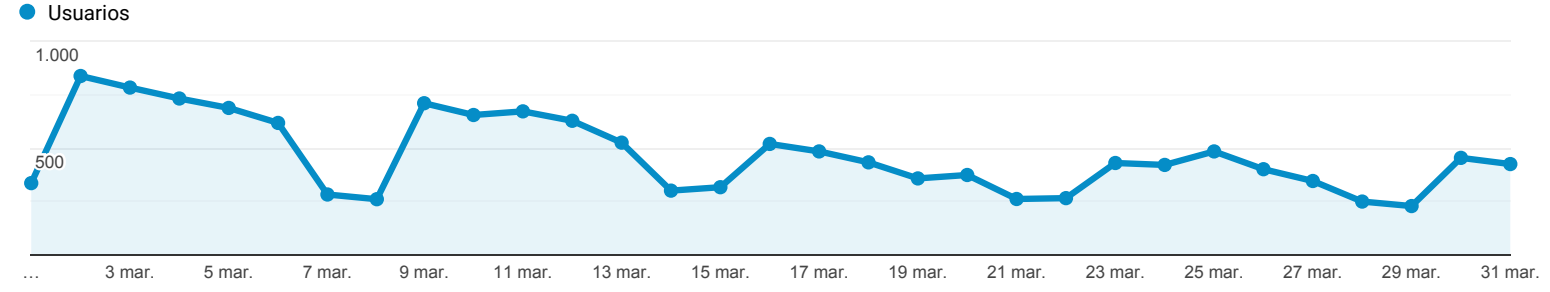

Visión general de la audiencia

Todos los usuarios
 100,00 % Usuarios

1 mar. 2020 - 31 mar. 2020

Visión general

Usuarios 9.145	Usuarios nuevos 7.473	Sesiones 18.568
Número de sesiones por usuario 2,03	Número de visitas a páginas 56.522	Páginas/sesión 3,04
Duración media de la sesión 00:02:27	Porcentaje de rebote 44,99 %	

■ New Visitor ■ Returning Visitor

Navegador	Usuarios	% Usuarios
1. Chrome	6.059	66,02 %
2. Safari	1.151	12,54 %
3. Firefox	938	10,22 %
4. Internet Explorer	379	4,13 %
5. Edge	264	2,88 %
6. Samsung Internet	183	1,99 %
7. Opera	64	0,70 %
8. Android Webview	60	0,65 %
9. YaBrowser	32	0,35 %
10. Safari (in-app)	17	0,19 %