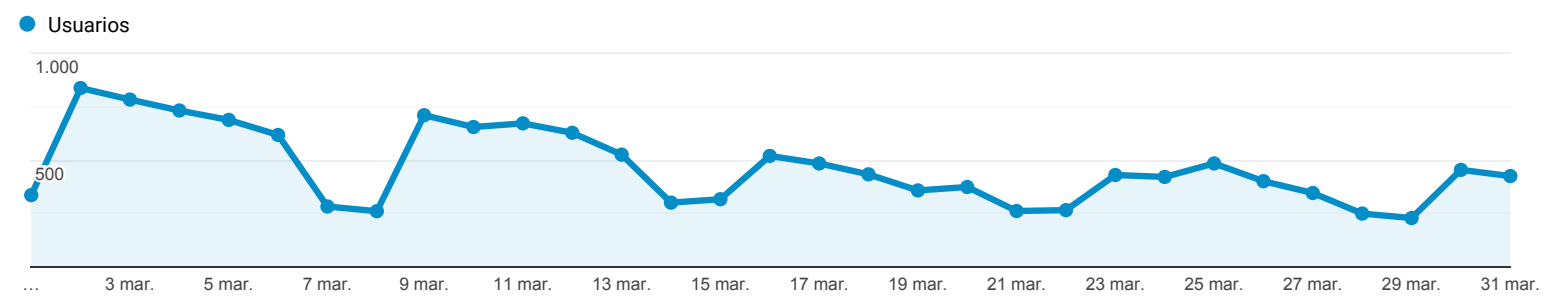

1 mar. 2020 - 31 mar. 2020

Visión general

Usuarios 9.145	Usuarios nuevos 7.473	Sesiones 18.568
Número de sesiones por usuario 2,03	Número de visitas a páginas 56.522	Páginas/sesión 3,04
Duración media de la sesión 00:02:27	Porcentaje de rebote 44,99 %	

■ New Visitor ■ Returning Visitor

Proveedor de servicios	Usuarios	% Usuarios
1. (not set)	3.558	100,00 %

Visión general de la audiencia

Todos los usuarios
100,00 % Usuarios

1 mar. 2020 - 31 mar. 2020

Visión general

Usuarios 9.145	Usuarios nuevos 7.473	Sesiones 18.568
Número de sesiones por usuario 2,03	Número de visitas a páginas 56.522	Páginas/sesión 3,04
Duración media de la sesión 00:02:27	Porcentaje de rebote 44,99 %	

Visión general de la audiencia

Todos los usuarios
 100,00 % Usuarios

1 mar. 2020 - 31 mar. 2020

Visión general

Usuarios 9.145	Usuarios nuevos 7.473	Sesiones 18.568
Número de sesiones por usuario 2,03	Número de visitas a páginas 56.522	Páginas/sesión 3,04
Duración media de la sesión 00:02:27	Porcentaje de rebote 44,99 %	