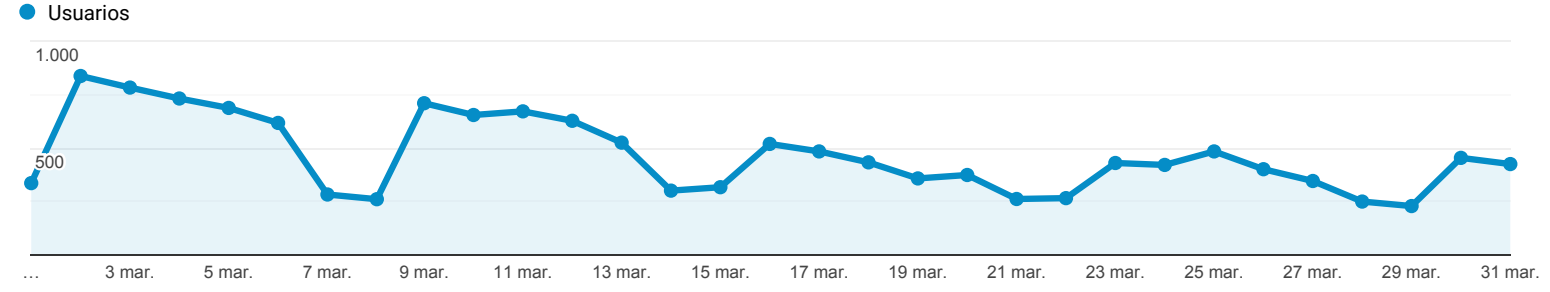

Título de la página	Número de visitas a páginas	% Número de visitas a páginas
1. Convocatorias Personal Laboral - Instituto Español de Oceanografía	19.105	33,80 %
2. Home - Instituto Español de Oceanografía	4.950	8,76 %
3. Localizador de Buques - Instituto Español de Oceanografía	4.940	8,74 %
4. Trabaja con nosotros - Instituto Español de Oceanografía	4.327	7,66 %
5. Oferta de empleo Personal Funcionario - Instituto Español de Oceanografía	3.748	6,63 %
6. Cartografía - Instituto Español de Oceanografía	2.221	3,93 %
7. Personal - Instituto Español de Oceanografía	1.614	2,86 %
8. Noticias IEO - Instituto Español de Oceanografía	1.228	2,17 %
9. Concurso/Convocatoria personal Laboral Fijo - Instituto Español de Oceanografía	1.034	1,83 %
10. Flota - Instituto Español de Oceanografía	872	1,54 %

Visión general de la audiencia

Todos los usuarios
100,00 % Usuarios

1 mar. 2020 - 31 mar. 2020

Visión general

■ New Visitor ■ Returning Visitor

País	Usuarios	% Usuarios
1. Spain	7.043	76,95 %
2. United States	300	3,28 %
3. Argentina	221	2,41 %
4. Mexico	198	2,16 %
5. Russia	125	1,37 %
6. Colombia	101	1,10 %
7. Chile	90	0,98 %
8. United Kingdom	79	0,86 %
9. France	77	0,84 %
10. Germany	75	0,82 %

Visión general de la audiencia

Todos los usuarios
 100,00 % Usuarios

1 mar. 2020 - 31 mar. 2020

Visión general

Usuarios
9.145

Usuarios nuevos
7.473

Sesiones
18.568

Número de sesiones por usuario
2,03

Visión general de la audiencia

Todos los usuarios
 100,00 % Usuarios

1 mar. 2020 - 31 mar. 2020

Visión general

Usuarios 9.145	Usuarios nuevos 7.473	Sesiones 18.568
Número de sesiones por usuario 2,03	Número de visitas a páginas 56.522	Páginas/sesión 3,04
Duración media de la sesión 00:02:27	Porcentaje de rebote 44,99 %	