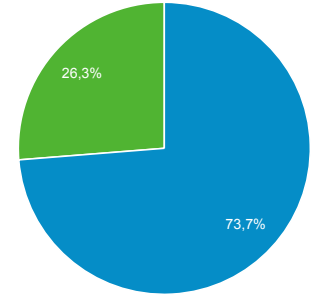

Título de la página	Número de visitas a páginas	% Número de visitas a páginas
1. Convocatorias Personal Laboral - Instituto Español de Oceanografía	19.105	33,80 %
2. Home - Instituto Español de Oceanografía	4.950	8,76 %
3. Localizador de Buques - Instituto Español de Oceanografía	4.940	8,74 %
4. Trabaja con nosotros - Instituto Español de Oceanografía	4.327	7,66 %
5. Oferta de empleo Personal Funcionario - Instituto Español de Oceanografía	3.748	6,63 %
6. Cartografía - Instituto Español de Oceanografía	2.221	3,93 %
7. Personal - Instituto Español de Oceanografía	1.614	2,86 %
8. Noticias IEO - Instituto Español de Oceanografía	1.228	2,17 %
9. Concurso/Convocatoria personal Laboral Fijo - Instituto Español de Oceanografía	1.034	1,83 %
10. Flota - Instituto Español de Oceanografía	872	1,54 %

Visión general de la audiencia

Todos los usuarios
100,00 % Usuarios

1 mar. 2020 - 31 mar. 2020

Visión general

■ New Visitor ■ Returning Visitor

País	Usuarios	% Usuarios
1. Spain	7.043	76,95 %
2. United States	300	3,28 %
3. Argentina	221	2,41 %
4. Mexico	198	2,16 %
5. Russia	125	1,37 %
6. Colombia	101	1,10 %
7. Chile	90	0,98 %
8. United Kingdom	79	0,86 %
9. France	77	0,84 %
10. Germany	75	0,82 %

Visión general de la audiencia

Todos los usuarios
 100,00 % Usuarios

1 mar. 2020 - 31 mar. 2020

Visión general

Usuarios
9.145

Usuarios nuevos
7.473

Sesiones
18.568

Número de sesiones por usuario
2,03