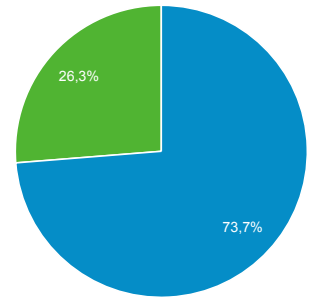

Visión general de la audiencia

Todos los usuarios
 100,00 % Usuarios

1 mar. 2020 - 31 mar. 2020

Visión general

Usuarios 9.145	Usuarios nuevos 7.473	Sesiones 18.568
Número de sesiones por usuario 2,03	Número de visitas a páginas 56.522	Páginas/sesión 3,04
Duración media de la sesión 00:02:27	Porcentaje de rebote 44,99 %	

■ New Visitor ■ Returning Visitor

Idioma	Usuarios	% Usuarios
1. es-es	5.912	64,05 %
2. es	1.181	12,80 %
3. en-us	623	6,75 %
4. es-419	281	3,04 %
5. en-gb	148	1,60 %
6. es-us	132	1,43 %
7. ru	127	1,38 %
8. ca-es	98	1,06 %
9. fr-fr	60	0,65 %
10. ca	57	0,62 %