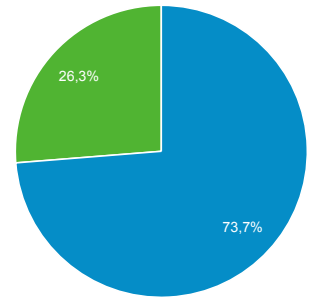

Visión general de la audiencia

Todos los usuarios
 100,00 % Usuarios

1 mar. 2020 - 31 mar. 2020

Visión general

Usuarios 9.145	Usuarios nuevos 7.473	Sesiones 18.568
Número de sesiones por usuario 2,03	Número de visitas a páginas 56.522	Páginas/sesión 3,04
Duración media de la sesión 00:02:27	Porcentaje de rebote 44,99 %	

■ New Visitor ■ Returning Visitor

Proveedor de servicios	Usuarios	% Usuarios
1. (not set)	9.145	100,00 %

Visión general de la audiencia

Todos los usuarios
 100,00 % Usuarios

1 mar. 2020 - 31 mar. 2020

Visión general

Usuarios 9.145	Usuarios nuevos 7.473	Sesiones 18.568
Número de sesiones por usuario 2,03	Número de visitas a páginas 56.522	Páginas/sesión 3,04
Duración media de la sesión 00:02:27	Porcentaje de rebote 44,99 %	

■ New Visitor ■ Returning Visitor

Sistema operativo	Usuarios	% Usuarios
1. Android	2.672	75,10 %
2. iOS	866	24,34 %
3. Windows	17	0,48 %
4. Tizen	3	0,08 %

Visión general de la audiencia

Todos los usuarios
 100,00 % Usuarios