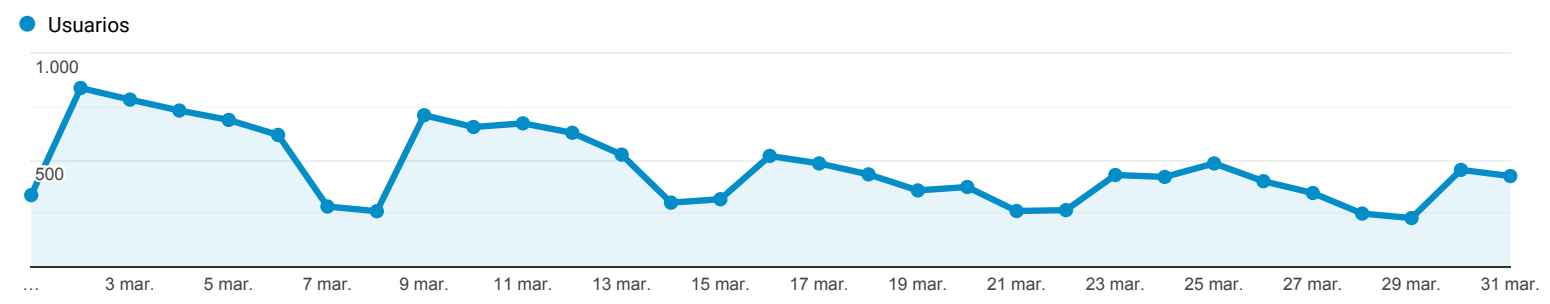

Visión general de la audiencia

Todos los usuarios
 100,00 % Usuarios

1 mar. 2020 - 31 mar. 2020

Visión general

Usuarios 9.145	Usuarios nuevos 7.473	Sesiones 18.568
Número de sesiones por usuario 2,03	Número de visitas a páginas 56.522	Páginas/sesión 3,04
Duración media de la sesión 00:02:27	Porcentaje de rebote 44,99 %	

■ New Visitor ■ Returning Visitor

Sistema operativo	Usuarios	% Usuarios
1. Windows	4.752	51,75 %
2. Android	2.672	29,10 %
3. iOS	866	9,43 %
4. Macintosh	756	8,23 %
5. Linux	103	1,12 %
6. (not set)	16	0,17 %
7. Chrome OS	15	0,16 %
8. Tizen	3	0,03 %

■ New Visitor ■ Returning Visitor

Proveedor de servicios	Usuarios	% Usuarios
1. (not set)	9.145	100,00 %

Visión general de la audiencia

Todos los usuarios
 100,00 % Usuarios

1 mar. 2020 - 31 mar. 2020

Visión general