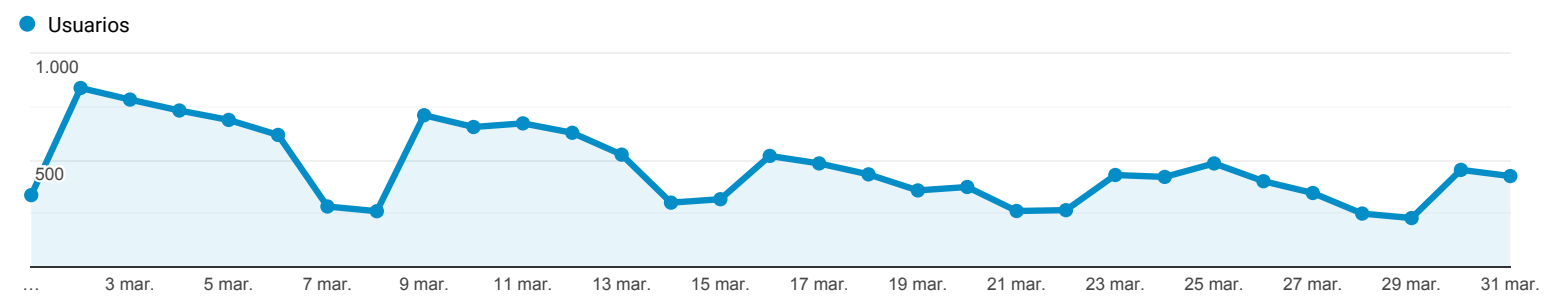

■ New Visitor ■ Returning Visitor

Proveedor de servicios	Usuarios	% Usuarios
1. (not set)	3.558	100,00 %

Visión general de la audiencia

Todos los usuarios
100,00 % Usuarios

1 mar. 2020 - 31 mar. 2020

Visión general

Usuarios 9.145	Usuarios nuevos 7.473	Sesiones 18.568
Número de sesiones por usuario 2,03	Número de visitas a páginas 56.522	Páginas/sesión 3,04
Duración media de la sesión 00:02:27	Porcentaje de rebote 44,99 %	

New Visitor Returning Visitor

Resolución de pantalla	Usuarios	% Usuarios
1. 360x640	765	21,38 %
2. 375x667	248	6,93 %
3. 360x780	231	6,46 %
4. 360x720	201	5,62 %
5. 360x760	188	5,25 %
6. 414x736	173	4,84 %
7. 393x851	158	4,42 %
8. 414x896	132	3,69 %
9. 360x740	125	3,49 %
10. 375x812	125	3,49 %

Visión general de la audiencia

Todos los usuarios
 100,00 % Usuarios

1 mar. 2020 - 31 mar. 2020

Visión general

Usuarios 9.145	Usuarios nuevos 7.473	Sesiones 18.568
Número de sesiones por usuario 2,03	Número de visitas a páginas 56.522	Páginas/sesión 3,04
Duración media de la sesión 00:02:27	Porcentaje de rebote 44,99 %	