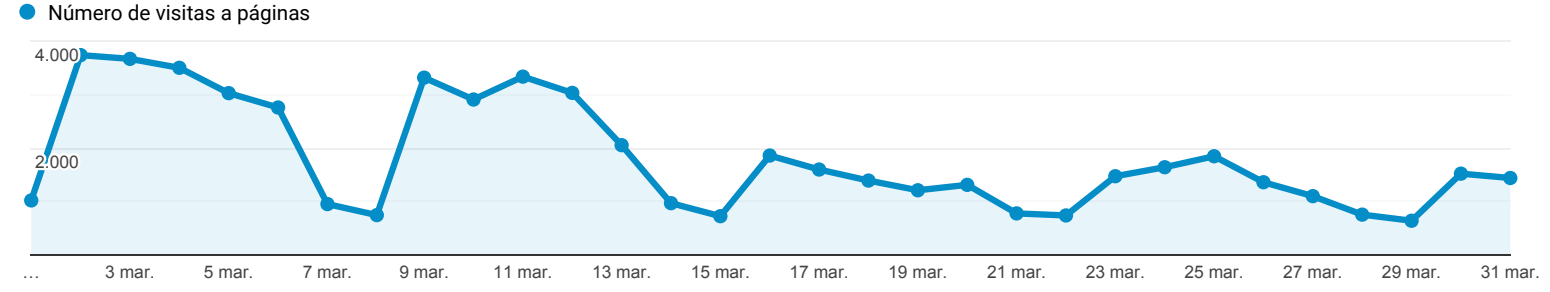

Datos demográficos: Visión general

 Todos los usuarios
100,00 % Usuarios

1 mar. 2020 - 31 mar. 2020

Métricas clave

Visión general

Todos los usuarios
 100,00 % Número de visitas a páginas

1 mar. 2020 - 31 mar. 2020

Visión general

Número de visitas a páginas 56.522	Número de páginas vistas únicas 42.225	Promedio de tiempo en la página 00:01:12	Porcentaje de rebote 44,99 %	Porcentaje de salidas 32,85 %
--	--	--	--	---

New Visitor Returning Visitor

Resolución de pantalla	Usuarios	% Usuarios
1. 360x640	765	21,38 %
2. 375x667	248	6,93 %
3. 360x780	231	6,46 %
4. 360x720	201	5,62 %
5. 360x760	188	5,25 %
6. 414x736	173	4,84 %
7. 393x851	158	4,42 %
8. 414x896	132	3,69 %
9. 360x740	125	3,49 %
10. 375x812	125	3,49 %

Visión general de la audiencia

Todos los usuarios
 100,00 % Usuarios

1 mar. 2020 - 31 mar. 2020

Visión general

Usuarios 9.145	Usuarios nuevos 7.473	Sesiones 18.568
Número de sesiones por usuario 2,03	Número de visitas a páginas 56.522	Páginas/sesión 3,04
Duración media de la sesión 00:02:27	Porcentaje de rebote 44,99 %	