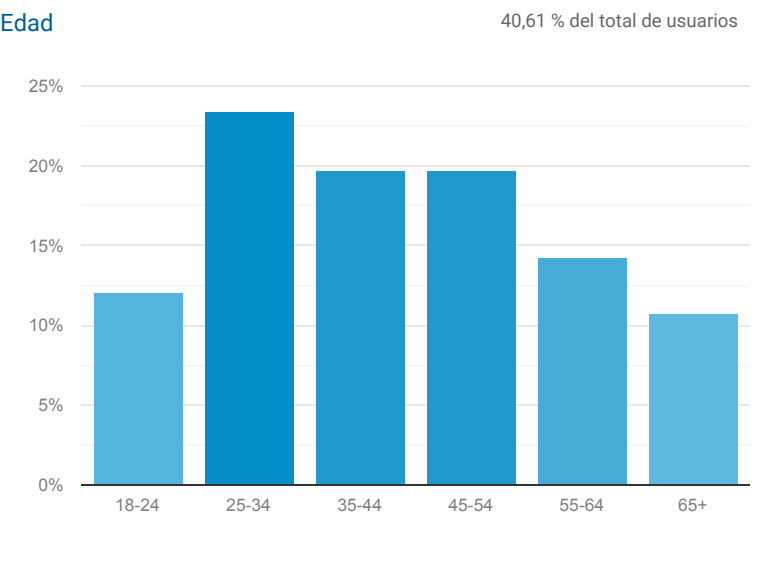

Datos demográficos: Visión general

 Todos los usuarios
100,00 % Usuarios

1 mar. 2020 - 31 mar. 2020

Métricas clave

Visión general

Todos los usuarios
 100,00 % Número de visitas a páginas

1 mar. 2020 - 31 mar. 2020

Visión general

Número de visitas a páginas 56.522	Número de páginas vistas únicas 42.225	Promedio de tiempo en la página 00:01:12	Porcentaje de rebote 44,99 %	Porcentaje de salidas 32,85 %
--	--	--	--	---