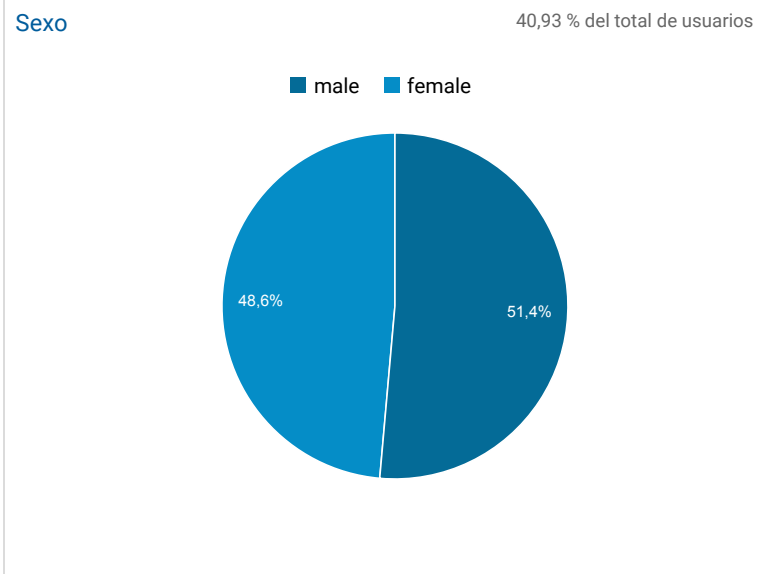

Datos demográficos: Visión general

 Todos los usuarios
100,00 % Usuarios

1 mar. 2020 - 31 mar. 2020

Métricas clave

Visión general

Todos los usuarios
 100,00 % Número de visitas a páginas

1 mar. 2020 - 31 mar. 2020

Visión general

Número de visitas a páginas 56.522	Número de páginas vistas únicas 42.225	Promedio de tiempo en la página 00:01:12	Porcentaje de rebote 44,99 %	Porcentaje de salidas 32,85 %
--	--	--	--	---