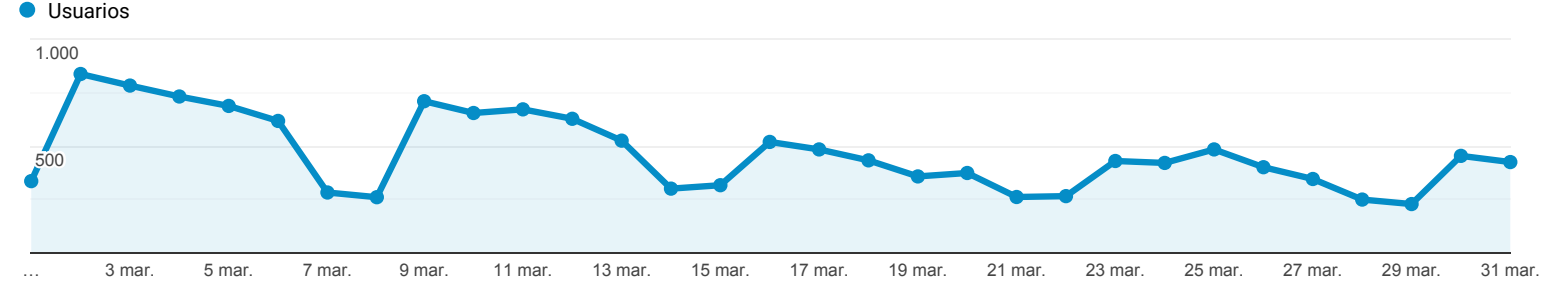

Visión general de la audiencia

Todos los usuarios
100,00 % Usuarios

1 mar. 2020 - 31 mar. 2020

Visión general

■ New Visitor ■ Returning Visitor