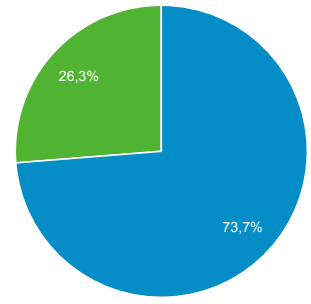

Usuarios 9.145	Usuarios nuevos 7.473	Sesiones 18.568
Número de sesiones por usuario 2,03	Número de visitas a páginas 56.522	Páginas/sesión 3,04
Duración media de la sesión 00:02:27	Porcentaje de rebote 44,99 %	

■ New Visitor ■ Returning Visitor

Sistema operativo	Usuarios	% Usuarios
1. Android	2.672	75,10 %
2. iOS	866	24,34 %
3. Windows	17	0,48 %
4. Tizen	3	0,08 %

Visión general de la audiencia

Todos los usuarios
 100,00 % Usuarios

1 mar. 2020 - 31 mar. 2020

Visión general

Usuarios 9.145	Usuarios nuevos 7.473	Sesiones 18.568
Número de sesiones por usuario 2,03	Número de visitas a páginas 56.522	Páginas/sesión 3,04
Duración media de la sesión 00:02:27	Porcentaje de rebote 44,99 %	

■ New Visitor ■ Returning Visitor

Proveedor de servicios	Usuarios	% Usuarios
1. (not set)	3.558	100,00 %

Visión general de la audiencia

Todos los usuarios
100,00 % Usuarios

1 mar. 2020 - 31 mar. 2020

Visión general