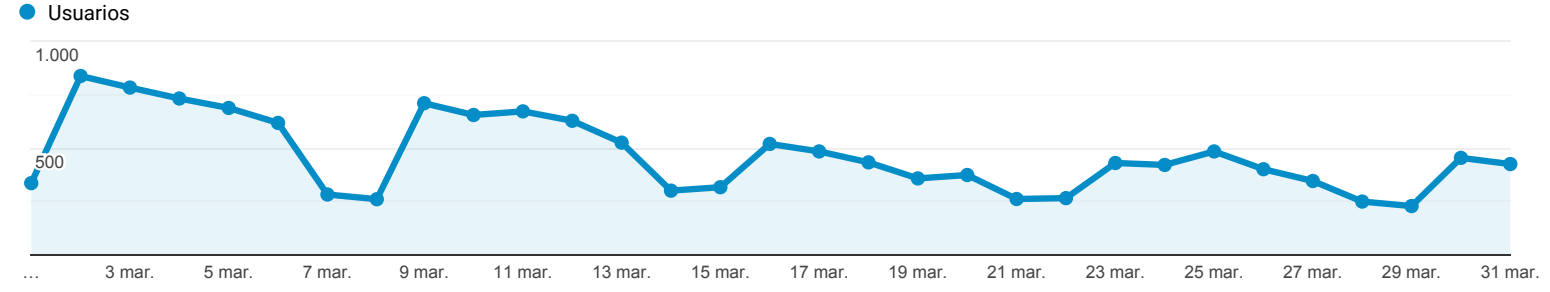

Usuarios 9.145	Usuarios nuevos 7.473	Sesiones 18.568
Número de sesiones por usuario 2,03	Número de visitas a páginas 56.522	Páginas/sesión 3,04
Duración media de la sesión 00:02:27	Porcentaje de rebote 44,99 %	

■ New Visitor ■ Returning Visitor

Sistema operativo	Usuarios	% Usuarios
1. Android	2.672	75,10 %
2. iOS	866	24,34 %
3. Windows	17	0,48 %
4. Tizen	3	0,08 %

Visión general de la audiencia

Todos los usuarios
 100,00 % Usuarios

1 mar. 2020 - 31 mar. 2020

Visión general

Usuarios 9.145	Usuarios nuevos 7.473	Sesiones 18.568
Número de sesiones por usuario 2,03	Número de visitas a páginas 56.522	Páginas/sesión 3,04
Duración media de la sesión 00:02:27	Porcentaje de rebote 44,99 %	

■ New Visitor ■ Returning Visitor

Proveedor de servicios	Usuarios	% Usuarios
1. (not set)	3.558	100,00 %

Visión general de la audiencia

Todos los usuarios
100,00 % Usuarios

1 mar. 2020 - 31 mar. 2020

Visión general