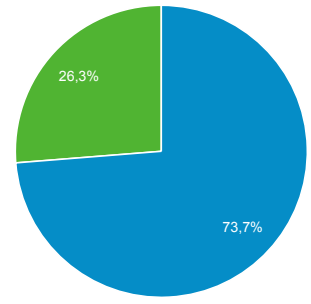

Resolución de pantalla	Usuarios	% Usuarios
1. 360x640	765	21,38 %
2. 375x667	248	6,93 %
3. 360x780	231	6,46 %
4. 360x720	201	5,62 %
5. 360x760	188	5,25 %
6. 414x736	173	4,84 %
7. 393x851	158	4,42 %
8. 414x896	132	3,69 %
9. 360x740	125	3,49 %
10. 375x812	125	3,49 %