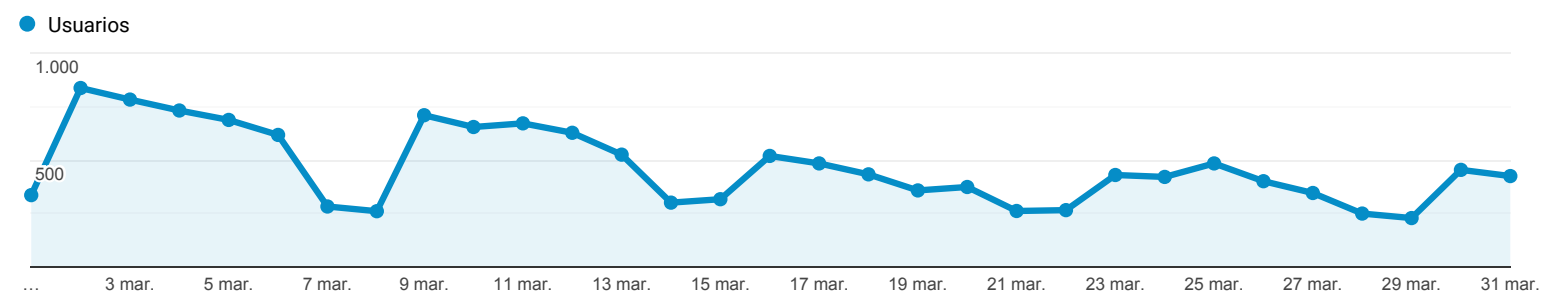

Visión general de la audiencia

Todos los usuarios
 100,00 % Usuarios

1 mar. 2020 - 31 mar. 2020

Visión general

Usuarios
9.145

Usuarios nuevos
7.473

Sesiones
18.568

Número de sesiones por usuario
2,03

Número de visitas a páginas
56.522

Páginas/sesión
3,04

Duración media de la sesión
00:02:27

Porcentaje de rebote
44,99 %

■ New Visitor ■ Returning Visitor

Ciudad	Usuarios	% Usuarios
1. (not set)	1.970	20,14 %
2. Madrid	1.359	13,89 %
3. Barcelona	510	5,21 %
4. Vigo	342	3,50 %
5. Seville	327	3,34 %
6. Valencia	307	3,14 %
7. Palma	290	2,96 %
8. Santa Cruz de Tenerife	207	2,12 %
9. A Coruna	174	1,78 %
10. Santander	160	1,64 %

Visión general de la audiencia

Todos los usuarios
 100,00 % Usuarios

1 mar. 2020 - 31 mar. 2020

Visión general

Usuarios 9.145	Usuarios nuevos 7.473	Sesiones 18.568
Número de sesiones por usuario 2,03	Número de visitas a páginas 56.522	Páginas/sesión 3,04
Duración media de la sesión 00:02:27	Porcentaje de rebote 44,99 %	